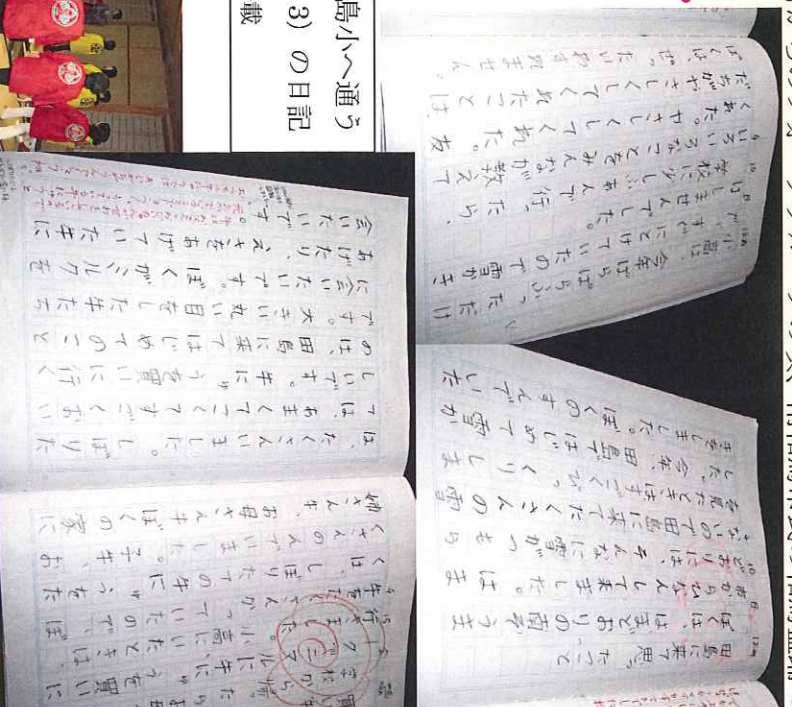

- ●あつという間に6月が終わり、本格的な夏です。数日前までは雨が続き、気温も高く体調管理には気を遣いましたね。今後も暑さ対策、重要になってきました。当社は、ヨシズを購入し、窓に立てました。日射を防ぐ効果、結構ありました。
- ●6月はじめ、当社に九州のケーブルテレビが取材に訪れました。「南会津は放射線量も低いのに、福島県と同じと理解されている。不評被害の払拭に役に立てば!」と訪れたものです。熱心な取材にこちらも一生懸命になりました。この日当局が取材したのは、合庁での放射線測定、避難し貸家に入り部活をがんばっている中学生〜放射線の心配なく屋外で練習している田島中野球部を取材しました。先生、部員も快く取材に協力して下さいました。また、高齢者学級で大人歌舞伎が上演され、こちらも取材にお邪魔しました。九州テレビコミュニケーションの皆さんは、郷土文化への取り組みの意識の高さに驚いていました。他の地域で、南会津のありのままの様子を発信していただけるのは本当にうれしい事です。九州の皆さんは前日に西会津町ケーブルテレビの取材も行い7月5日に約7万の加入者の放映する予定だそうです。

大人歌舞伎 高齢者学級 合庁前・放射線量測定 田島中野球部

- ●6月は雨も降りましたが、温泉ではワタズゲが咲き、南郷ひめさゆり群生地ではひめさゆりが咲き始め、花を見るために多くの人山や川へ訪れました。南郷ひめさゆり祭では、南相馬から避難している皆さんを招待し交流が行われました。会場では地元高校生の早乙女踊りなどの披露のほか、南相馬市民も参加し、原町からのフオーグループの唄、南相馬市民の相馬盆踊りなど、にぎやかに行われました。

6月12日、南相馬市の桜井市長が、南会津町を訪れ、御蔵入交流館で市民との懇談会を開催した。「いつ帰れるか、旅館などへの避難はいつまでか不安、本当に20キロ圏外が安全か!」など多くの質問と意見が出された。長引く避難生活に一定の予定がほしい!当たり前です。

避難し、田島小へ通う渡部君(小3)の日記 承諾を得て掲載